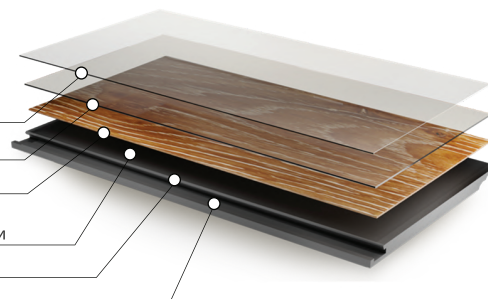

Структура усовершенствованного кварцевого SPC ламината

Полиуретановый защитный слой
с углеродными нанотрубками
от ультрафиолетовых лучей и истирания

Защитный структурированный слой из ПВХ

Декоративный слой

Каменно-полимерная плита высокой
плотности (SPC) с углеродными нанотрубками

Фаска с четырёх сторон

Замковая система

Наличие фаски	4v-groove	Закручивание после воздействия тепла	0мм
Использование с системой тёплый пол	≤ 28°C	Остаточная деформация	<0,01мм
Износостойкость	Группа Т	Устойчивость к свету	4 (Max-5)
Класс эмиссии формальдегида	Е0	Стабильность размеров	<0,1%
Устойчивость к пятнам и бытовым химикатам	Высокая	Класс использования	43
		Класс пожарной безопасности	КМ2